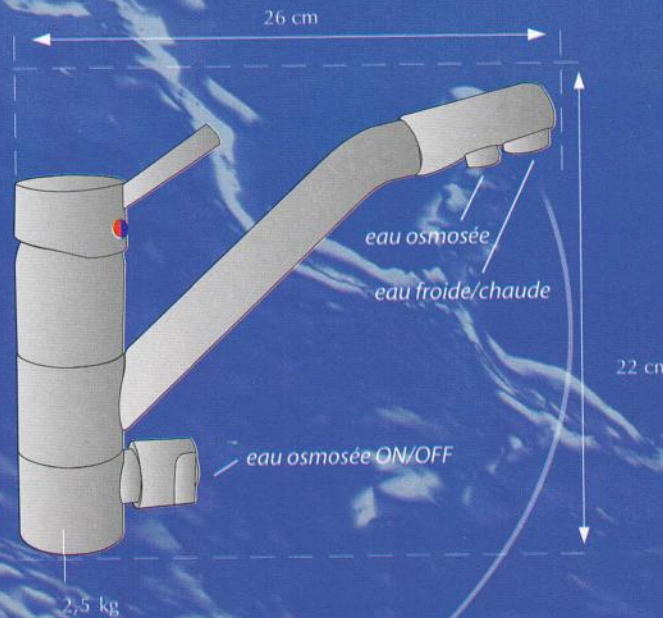

ROBINET PALLAS 3 VOIES

*Faites votre choix
entre une eau froide,
chaude ou...
osmosée!*

Le ROBINET PALLAS 3 VOIES est la solution idéale pour profiter d'une eau osmosée sans devoir ajouter un autre robinet. Disponible en différentes couleurs, dépendant de votre cuisine: voir verso.

Le ROBINET PALLAS 3 VOIES est livré complet avec 3 connexions flexibles 3/8" et une connexion spéciale 1/4" qui s'utilise parfaitement sur la plupart des filtres domestiques et des unités d'osmose inverse.

Chromé mat

Terre de France

Cuivre

Beige

Caractéristiques

Caractéristiques

- Chromé de 1^{ère} qualité
- Cartouche Keramital avec une garantie de 5 ans
 - UNI, EN, ISO 9001 - 2000
 - Joint supportant une pression statique de plus de 30 bar
 - 300.000 cycles
 - Bruit maximal: 17 dB(A)
- Chaque robinet à été testé 3 fois:
 - après la fabrication
 - teste de la cartouche (test à l'air comprimé)
 - après l'assemblage
- Pression maximale sur le robinet: 4 bars